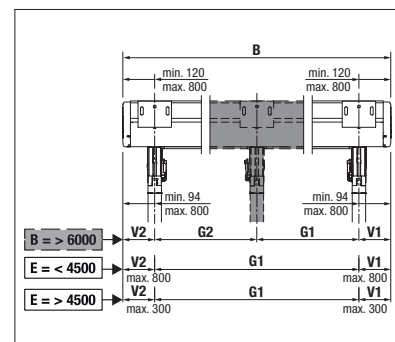

↕ Stolphöjd  
max. 250 cm

\*från 601 cm med 3 stolpar

Enhet i ritningarna är i millimeter

Väggmontering med fotplatta

Takmontering med markhylsor

Med tre styrskenor/gejdrar

GARANTIREGISTRERING KRÄVS

EN 13561