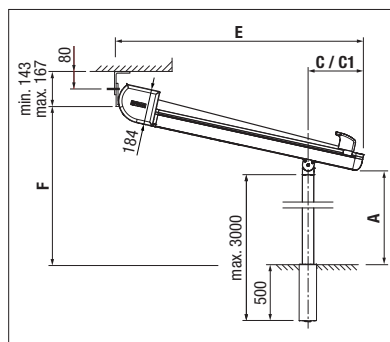

### Tillval:

- Integrerad vattenränna för sidodränning av regnvatten
- Dimbar LED-belysning (Tunable White) integrerad i styrningarna eller i ledningsröret.

↔ min. 100 cm  
max. 700 cm\*

↑↓ min. 140 cm  
max. 600 cm

↕ Stolphöjd  
max. 250 cm

\*från 601 cm med 3 stolpar

Enhet i ritningarna är i millimeter

Väggmontering med fotplatta

Takmontering med markhylsor

Med tre styrskenor/gejdrar

GARANTIREGISTRERING KRÄVS

EN 13561