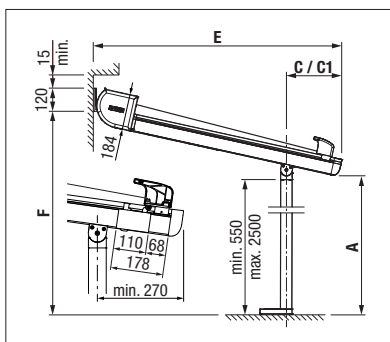

### Tillval:

- Integrerad vattenränna för sidodränning av regnvatten
- Dimbar LED-belysning (Tunable White) integrerad i styrningarna eller i ledningsröret.

↔ min. 100 cm  
max. 700 cm\*

↑↓ min. 140 cm  
max. 600 cm

↕ Stolphöjd  
max. 250 cm

\*från 601 cm med 3 stolpar

Enhet i ritningarna är i millimeter

Väggmontering med fotplatta

Takmontering med markhylsor

Med tre styrskenor/gejdrar

GARANTIREGISTRERING KRÄVS

EN 13561