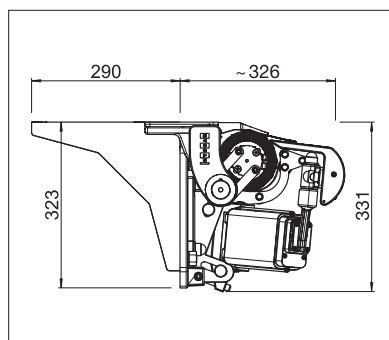

min. 395 cm
max. 1800 cm

min. 350 cm
max. 500 cm

Beroende på produkt och utförande kan vindhållfasthetsklassen variera.

Tekniska måttangivelser i millimeter

Väggmontering med skyddstak

Takmontering med takvinkel