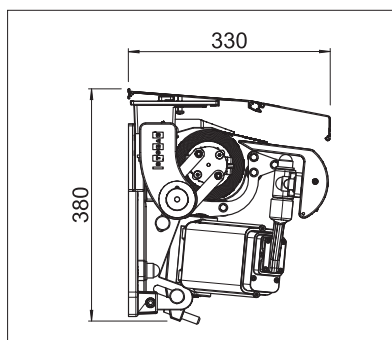

min. 395 cm
max. 1800 cm

min. 350 cm
max. 500 cm

Beroende på produkt och utförande kan vindhållfasthetsklassen variera.

Tekniska måttangivelser i millimeter

Väggmontering med skyddstak

Takmontering med takvinkel